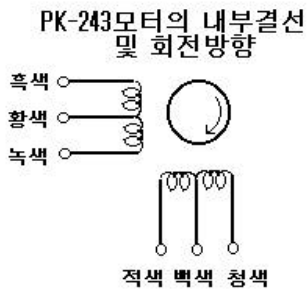

PK-243 STEPPING MOTOR

품 명	기본 STEP각	전류 A/상	전압 V	권선저항 Ω/상	정지 TORQUE Kg · cm	중 량 Kg
PK-243	1.8	0.95	4	4.2	1.6	0.21

※ 황색, 백색은 센터탭(center tap)