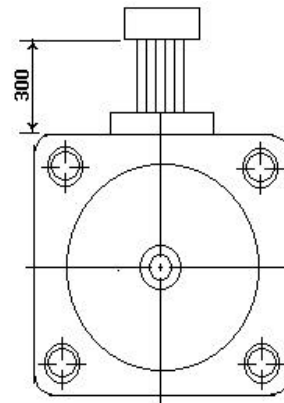

PK-243 STEPPING MOTOR

품 명	기본 STEP각	전류 A/상	전압 V	권선저항 Ω/상	정지 TORQUE Kg · cm	중 량 Kg
PK-243	1.8	0.95	4	4.2	1.6	0.21

※ 황색, 백색은 센터탭(center tap)